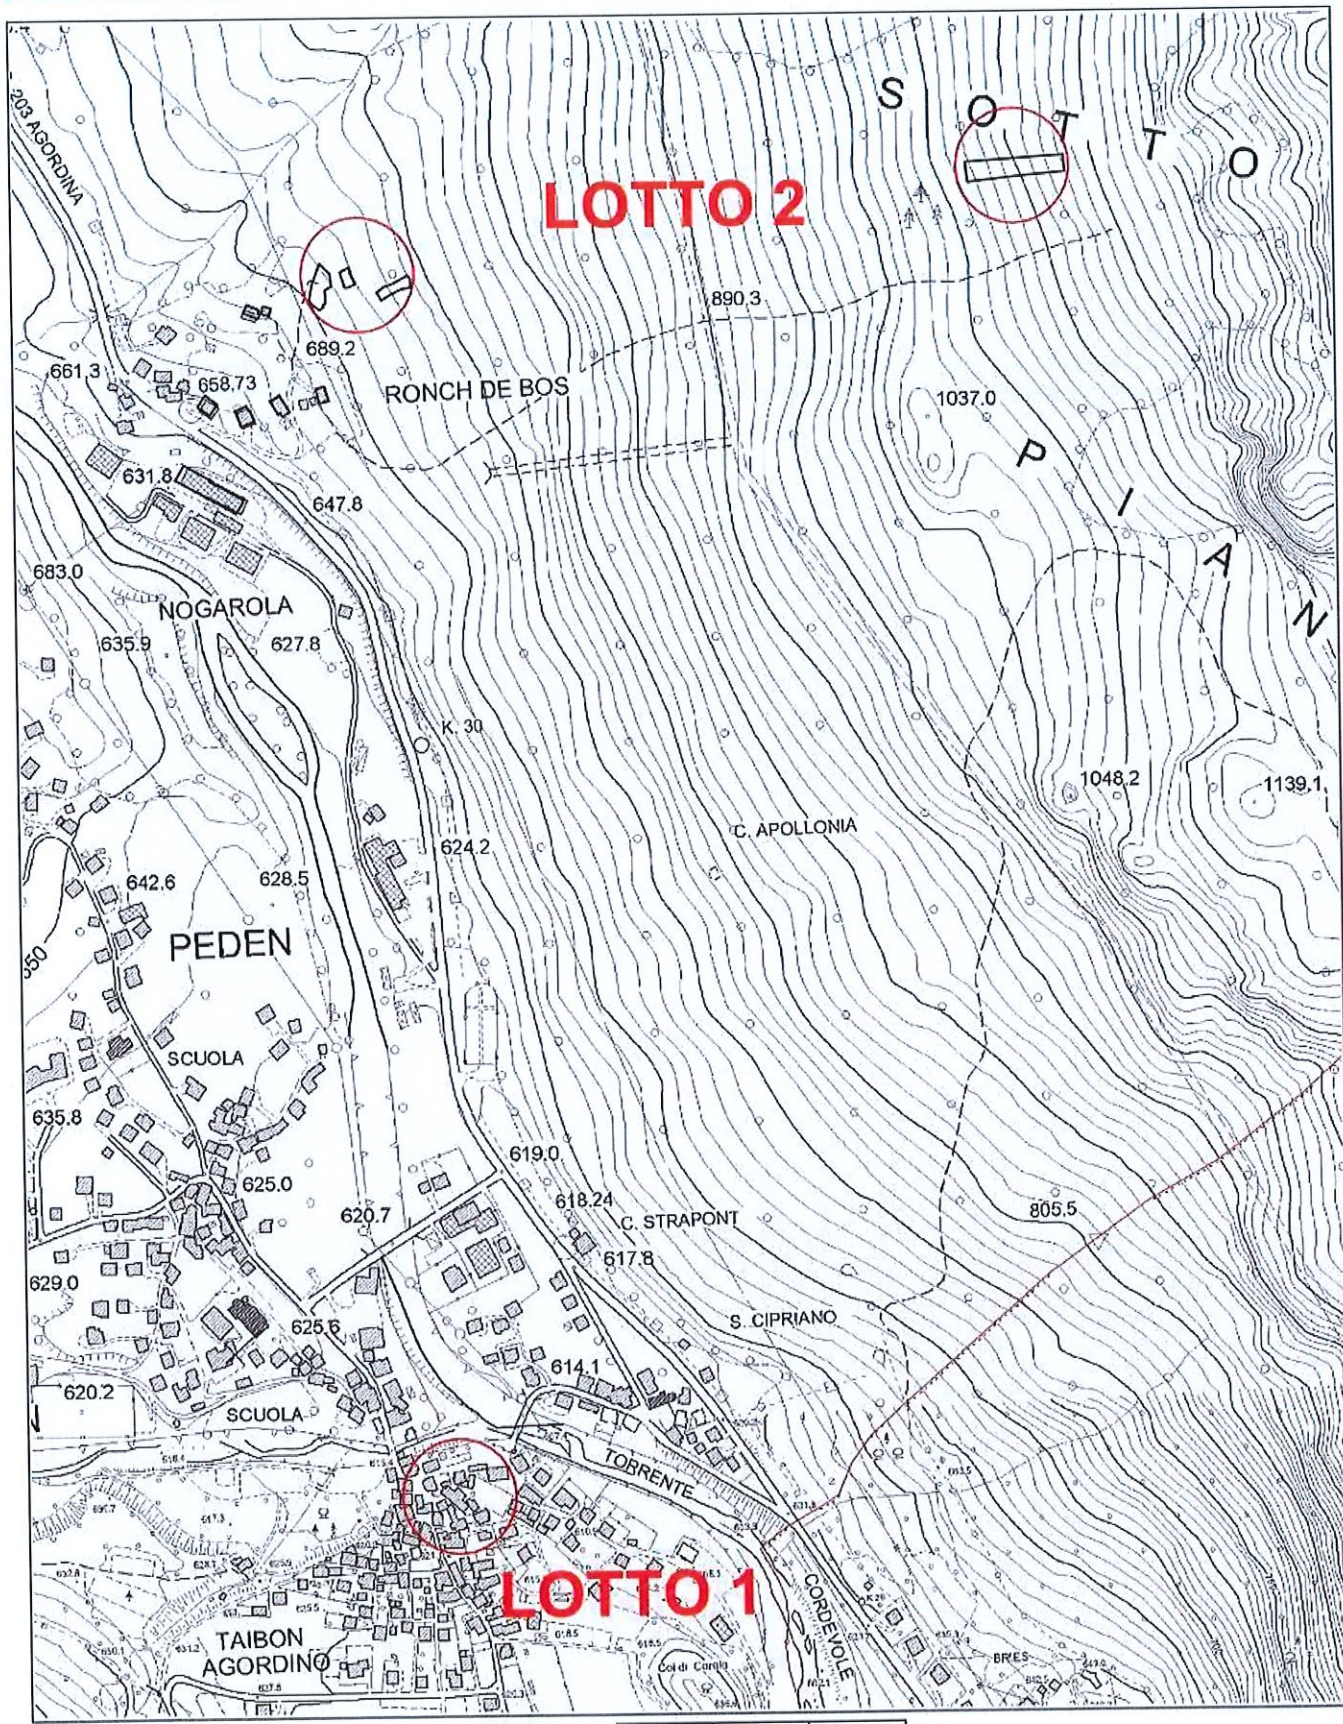

ESTRATTO DELLA CARTA TOPOGRAFICA (Casa Editrice Tabacco-UD)

ESTRATTO DELLA CARTA TECNICA REGIONALE

REGIONE DEL VENETO

Scala 1:5000 0 100 200 300m

Copyright Regione del Veneto
Informazioni sulla licenza alla pagina web
Condizioni d'uso su id12.regione.veneto.it

Firmato Da: NEVVEL MONICA Emesso Da: INFOCAMERE QUALIFIED ELECTRONIC SIGNATURE CA Serial#: 30be96

ALLEGATI LOTTO 1 IMMOBILE CATASTO FABBRICATI TAIBON AGORDINO (BL) FG. 38 PART. 63

IDENTIFICAZIONE DELL'IMMOBILE - ESTRATTO DELLA CARTA TECNICA REGIONALE CON PARTICELLE CATASTALI