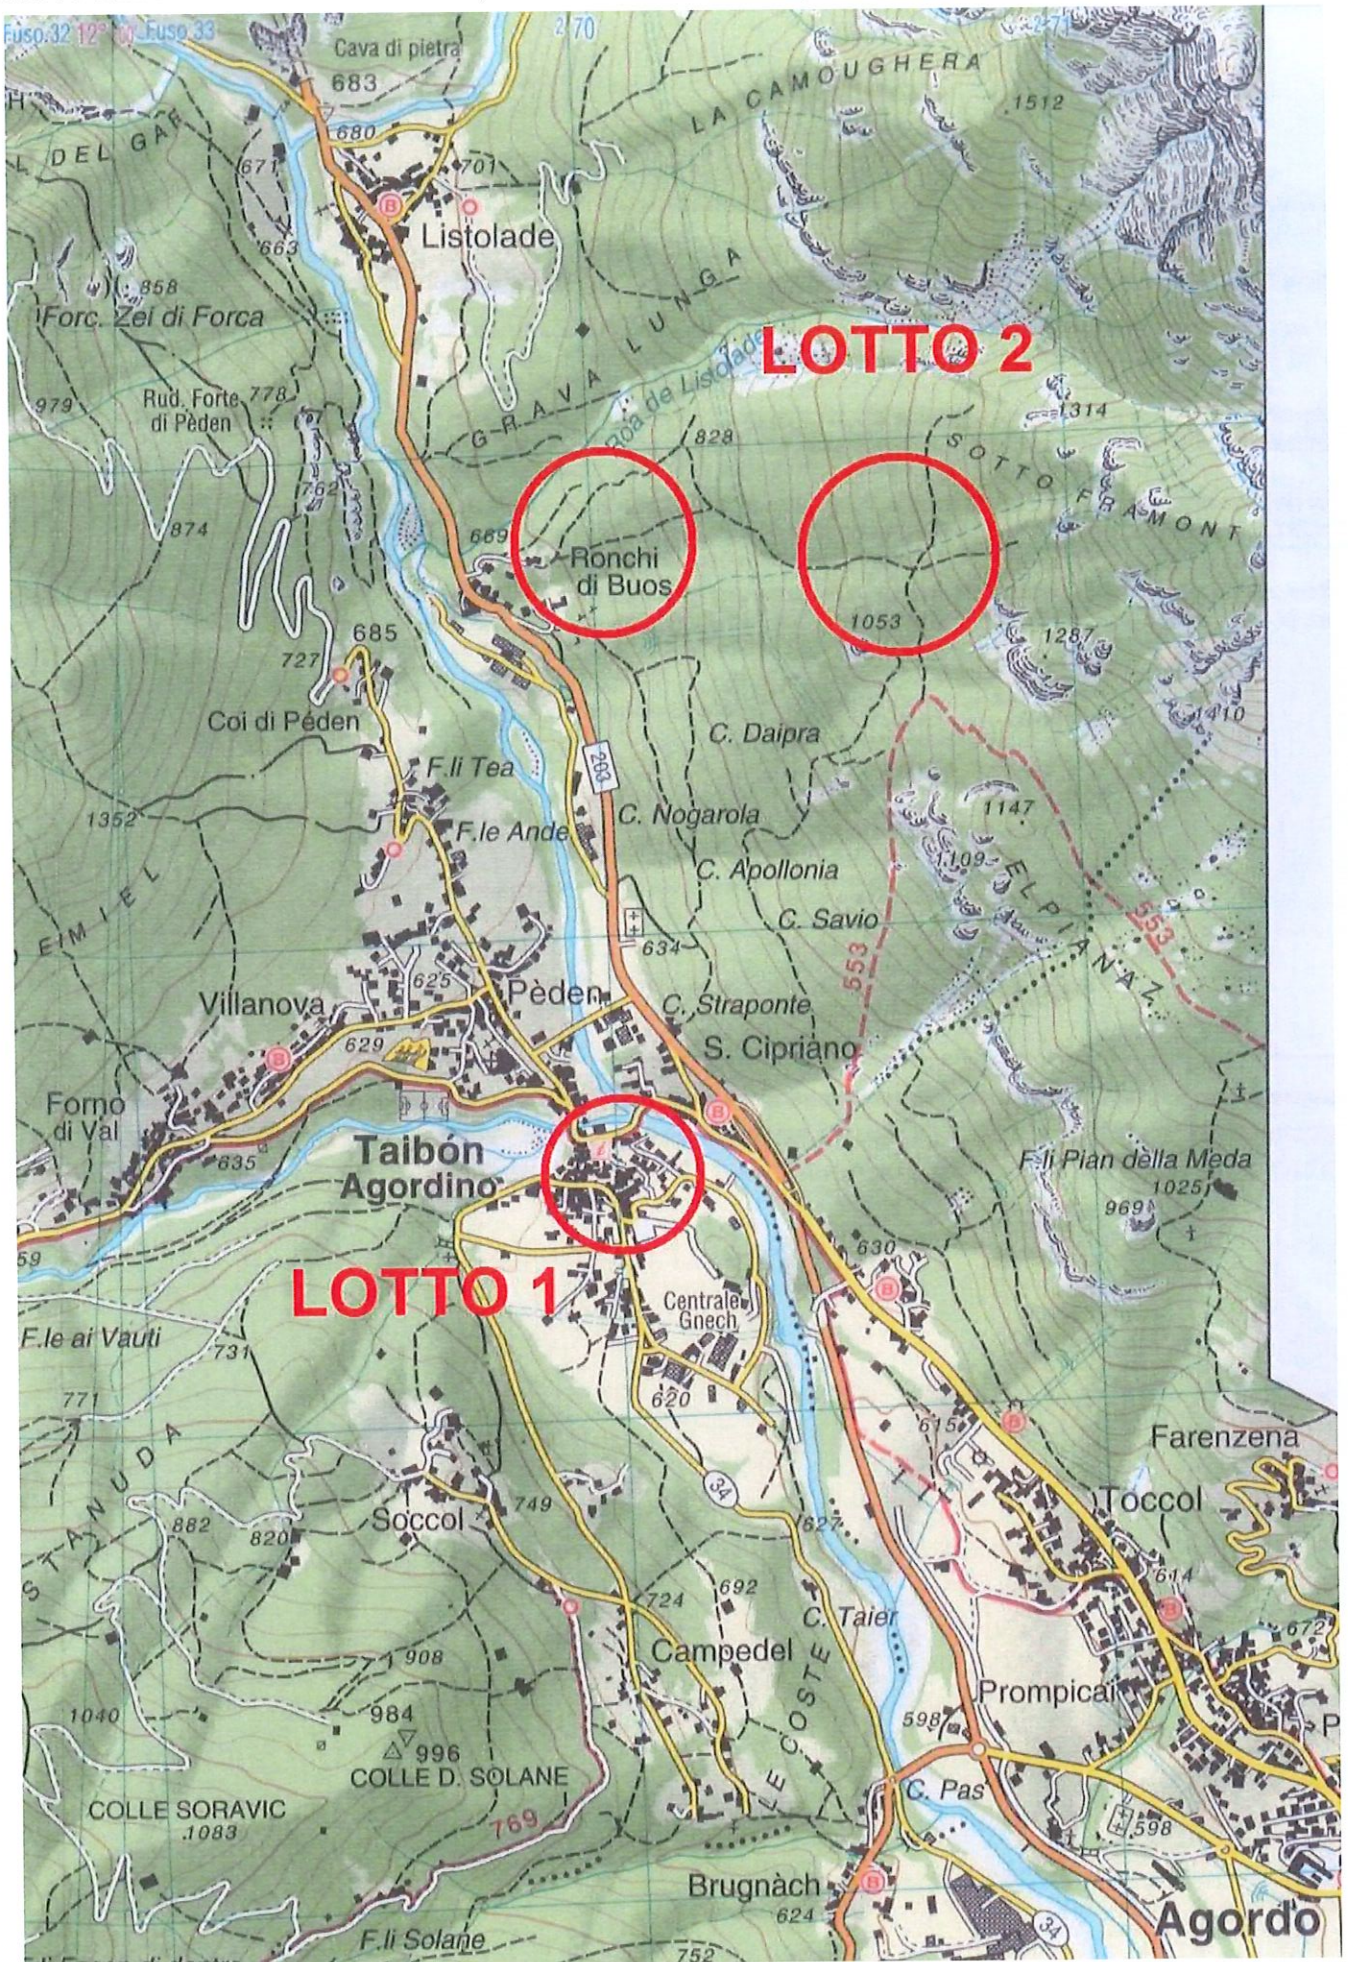

ESTRATTO DELLA CARTA TOPOGRAFICA (Casa Editrice Tabacco-UD)

ESTRATTO DELLA CARTA TECNICA REGIONALE

REGIONE DEL VENETO

Scala 1:5000 0 100 200 300m

Copyright Regione del Veneto
Informazioni sulla licenza alla pagina web
Condizioni d'uso su id12.regione.veneto.it

Firmato Da: NEVVEL MONICA Emesso Da: INFOCAMERE QUALIFIED ELECTRONIC SIGNATURE CA Serial#: 30be96

ALLEGATI LOTTO 1 IMMOBILE CATASTO FABBRICATI TAIBON AGORDINO (BL) FG. 38 PART. 63

IDENTIFICAZIONE DELL'IMMOBILE - ESTRATTO DELLA CARTA TECNICA REGIONALE CON PARTICELLE CATASTALI