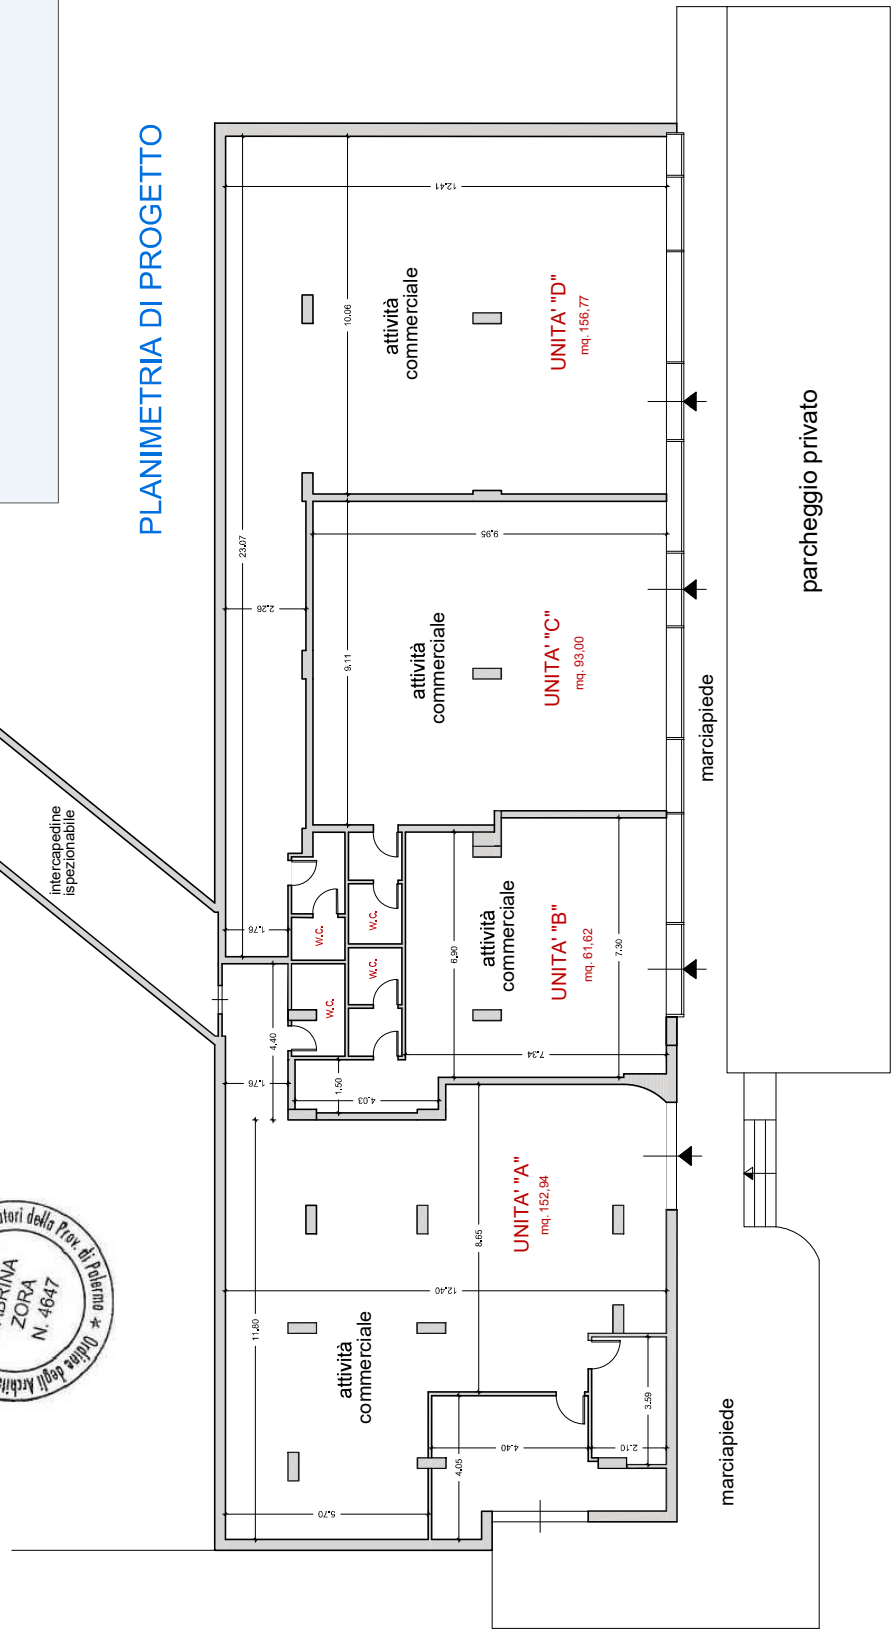

Archilegno design: Arch. Sabrina Zora
via Regione Siciliana n. 3444 - Palermo
sabrinarchitegno@libero.it - cell. 3498662923

COMUNE DI CEFALU' (PA)
SPORTELLO UNICO PER L'EDILIZIA

Attività edilizia soggetta a CILA

PROGETTO PER IL FRAZIONAMENTO DI UN IMMOBILE UBICATO IN
PIAZZA GIOVANNI GENTILE s.n.c., PIANO SEMINTERRATO

Il Tecnico : Arch. Sabrina Zora

PLANIMETRIA DI PROGETTO

Piazza Giovanni Gentile

PLANIMETRIA STATO ATTUALE